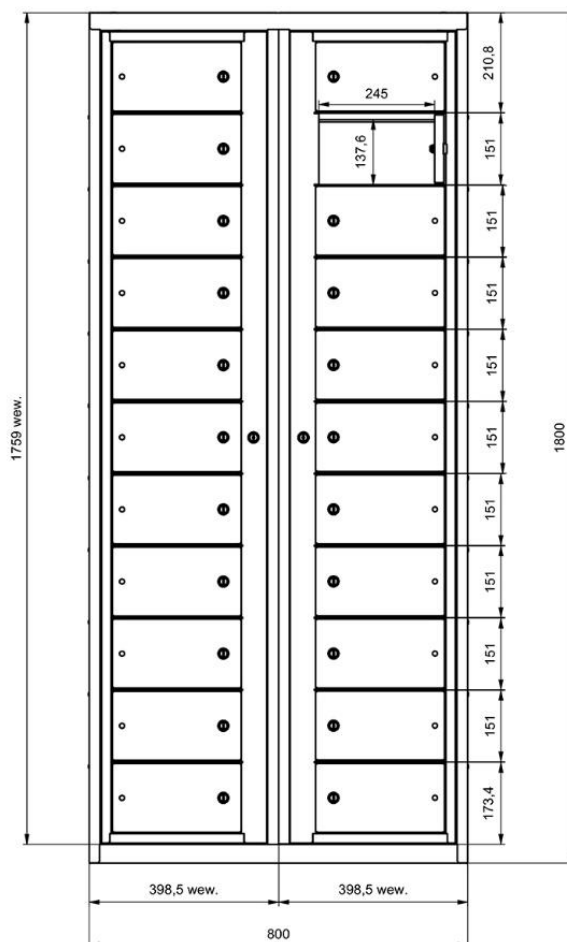

Vlastnosti:	
MKB2	<ul style="list-style-type: none"> ✓ 2 stĺpce, 11 boxov v stĺpci ✓ vnútorné rozmery boxu: 151x398.5x478 mm (H x W x D) ✓ medzipriestor boxu: 137.6x245mm (H x W) ✓ každá skrinka je uzamknutá nezávislým kľúčom ✓ ľavý aj pravý stĺpec majú stredový rám, ktorý umožňuje otvoriť všetky polička v jednom stĺpci súčasne ✓ zámky na oboch rámoch majú rovnaký počet, aby sa dali obidva otvoriť jedným kľúčom ✓ police sú nitované ✓ maximálne zaťaženie na policu 10 kg ✓ hmotnosť: ~73 kg
Konštrukcia:	<ul style="list-style-type: none"> • korpus: oceľový plech hr. 0,6-0,8 mm • dvere: oceľový plech hr. 0,8 mm • rám: oceľový plech hr. 1,5 mm • polica: oceľový plech hr. 0,6 mm

Skrinky MKB

na skladovanie čistého a špinavého oblečenia

<p>MKB4</p>	<ul style="list-style-type: none"> ✓ 11 boxov ✓ vnútorné rozmery boxu: 151x398.5x478mm (H x W x D) ✓ medzipriestor boxu: 137.6x245mm (H x W) ✓ každá skrinka je uzamknutá nezávislým kľúčom ✓ stredový rám, ktorý umožňuje otváranie všetkých boxov súčasne ✓ police sú nitované ✓ maximálne zaťaženie na policu 10 kg ✓ hmotnosť: ~39 kg 	
<p>Konštrukcia:</p>	<ul style="list-style-type: none"> • korpus: oceľový plech hr. 0,6-0,8 mm • dvere: oceľový plech hr. 0,8 mm • rám: oceľový plech hr. 1,5 mm • policca: oceľový plech hr. 0,6 mm 	
<p>MKB5</p>	<ul style="list-style-type: none"> ✓ 1 priehradka uzamknutá kľúčom ✓ vnútorné rozmery priehradky: 1759,4x399,5x478 mm (H x W x D) ✓ medzipriestor priehradky: 1722x321mm (H x W) ✓ vo vnútri priestoru je nainštalovaný držiak vrecka ✓ vo dverách je záklopka na vhadzovanie, ktorá umožňuje vhodiť špinavé oblečenie priamo do vrecka ✓ hmotnosť: ~28 kg 	
<p>Konštrukcia:</p>	<ul style="list-style-type: none"> • korpus: oceľový plech hr. 0,8 mm • dvere: oceľový plech hr. 0,8 mm • držiak vaku: oceľový plech 0,8-1,0 mm 	